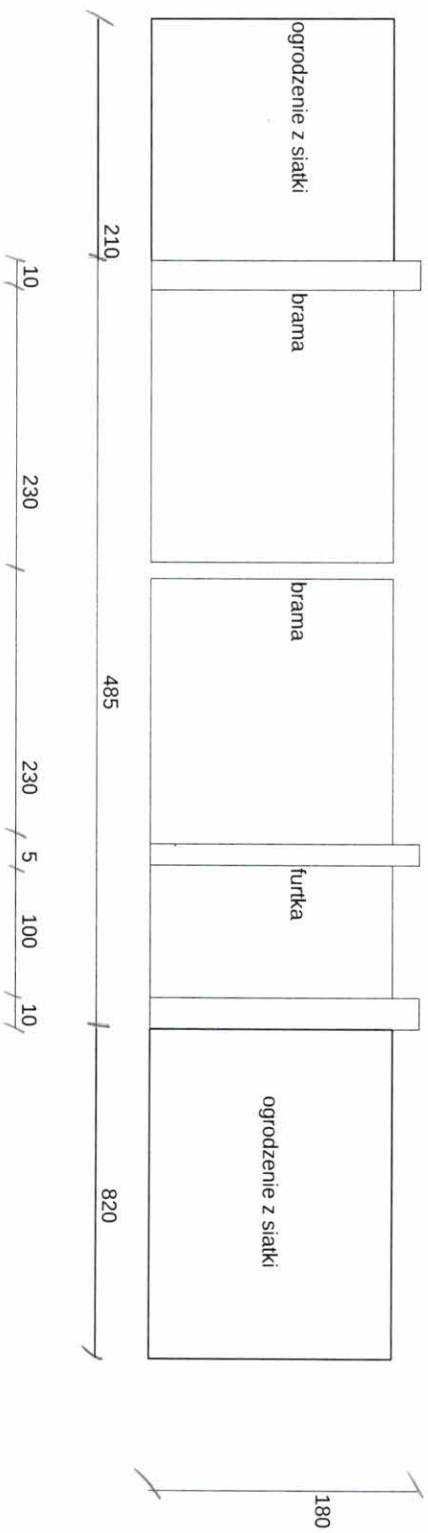

Jagiellońska 46

brama wjazdowa z furtką

Wysokość - 180 cm
Szerokość - 420 cm

Brama i furtka zamontowane na metalowych słupkach,
segmenty wypełnione siatką ocynkowaną lub prętami metalowymi

Зақиялловна 46 бонава 2 суртуп

Graniczna 14 / Śląska 21

brama wjazdowa z furtką + wymiana ogrodzenia

Wysokość - 180 cm
Szerokość - 485 cm

Ogrodzenie - wymiana
Szer. 8,2+2,1=10,3m

Brama i furtka zamontowane na metalowych słupkach,
segmenty wypełnione siatką ocynkowaną