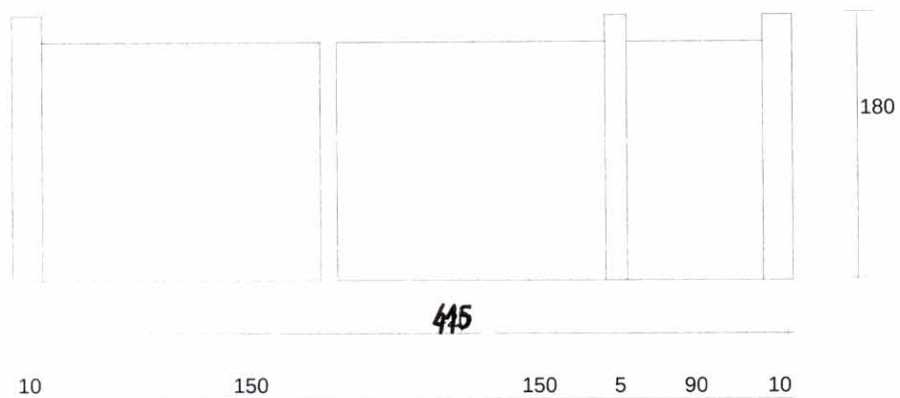

Jagiellońska 46

brama wjazdowa z furtką

Wysokość - 180 cm
Szerokość - 420 cm

Brama i furtka zamontowane na metalowych słupkach,
segmenty wypełnione siatką ocynkowaną lub prętami metalowymi

Зақиялловна 46 бонава 2 суртуп

Graniczna 14 / Śląska 21

brama wjazdowa z furtką + wymiana ogrodzenia

Wysokość - 180 cm
Szerokość - 485 cm

Ogrodzenie - wymiana
Szer. 8,2+2,1=10,3m

Brama i furtka zamontowane na metalowych słupkach,
segmenty wypełnione siatką ocynkowaną