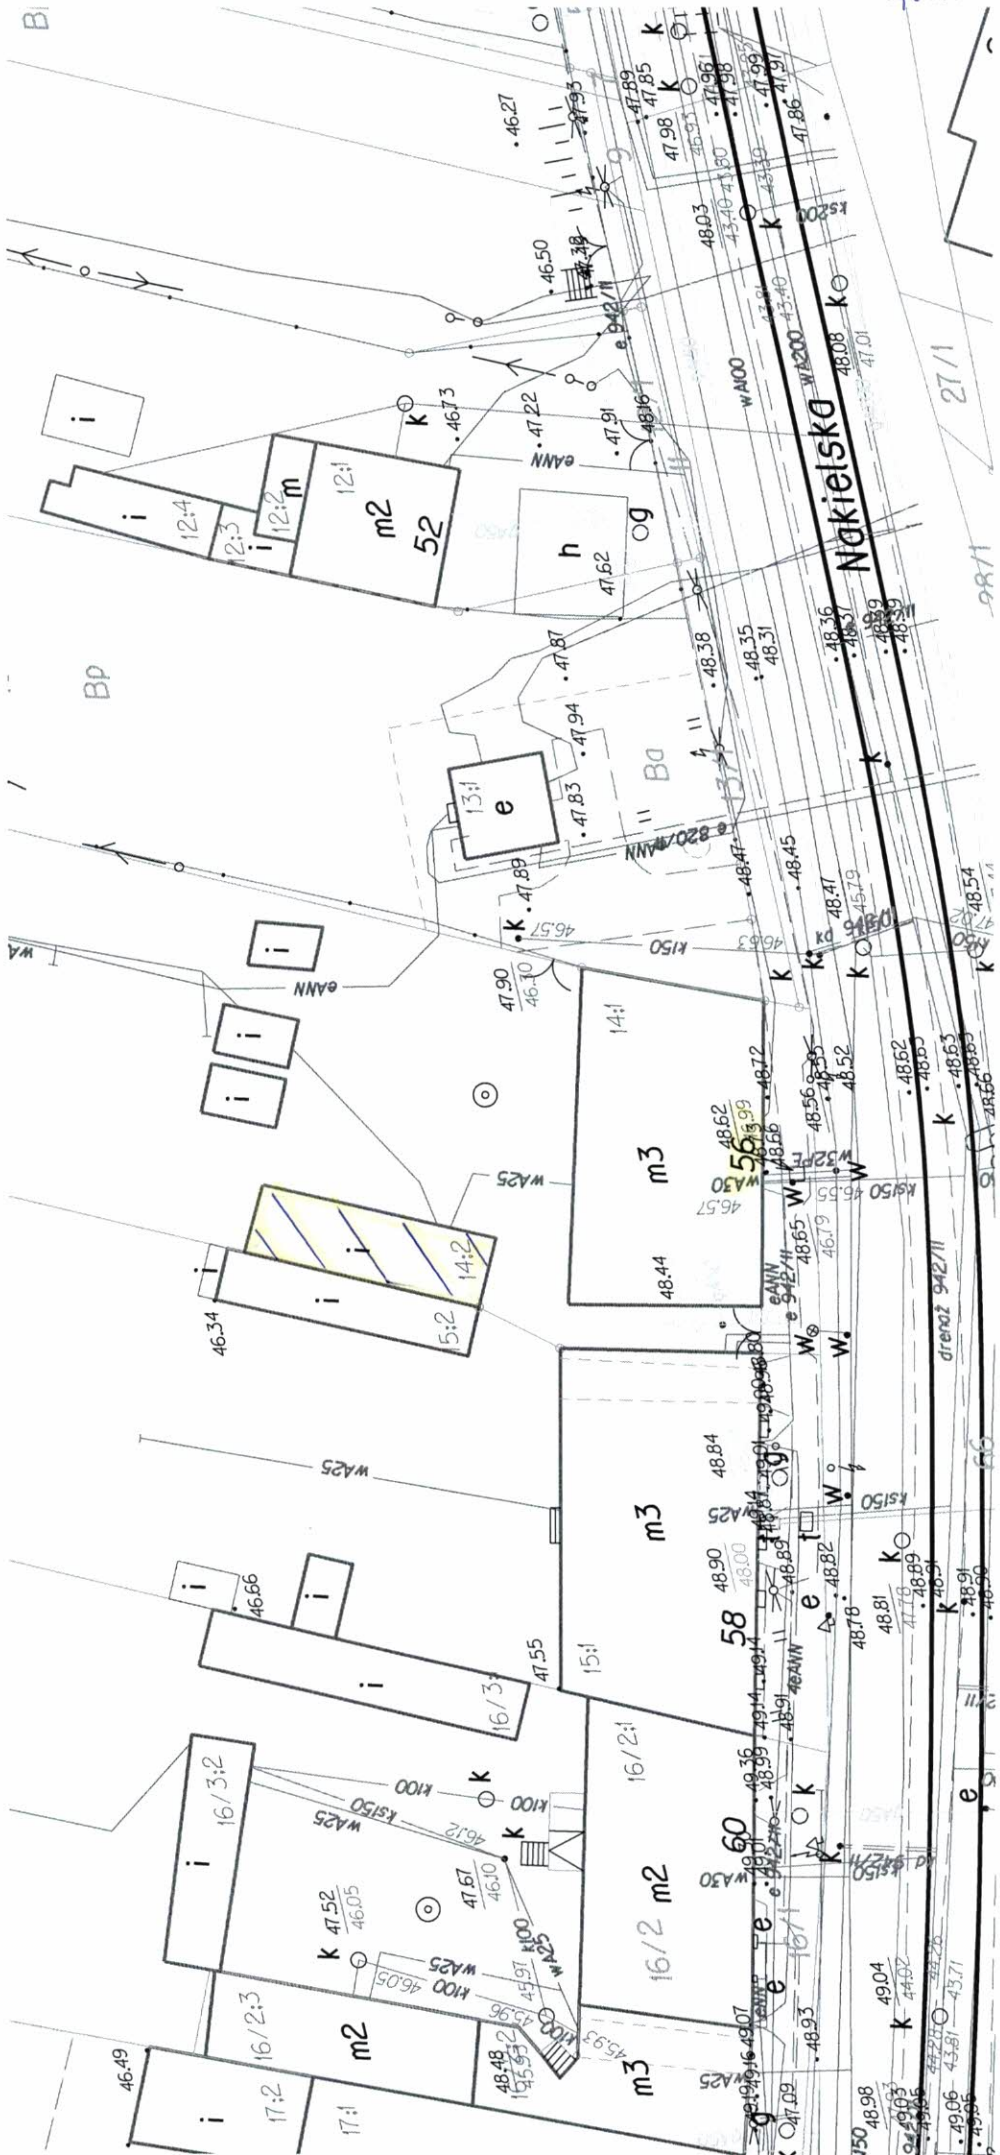

Zatvorenik 14/1 do sika

Legenda:
 bud. gospodarczej ze schoolami do remantu