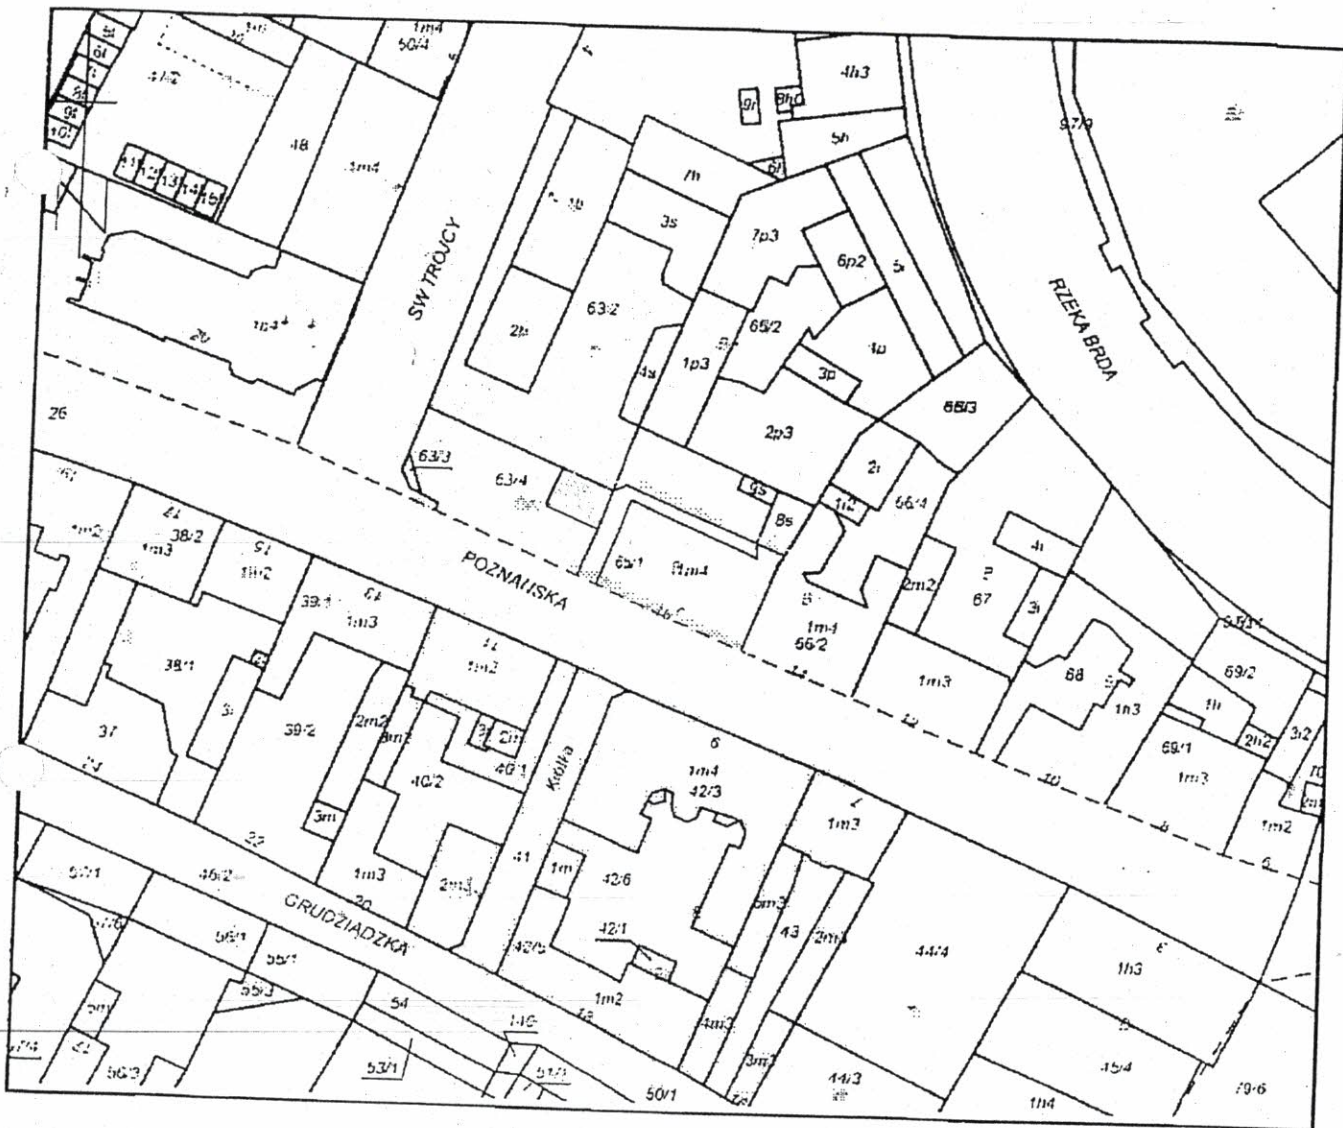

zatrędznik Nr 11  
do 5142  
academi Nr 4

Wydział Mienia i Geodezji  
ul. Grudziadzka 9-15  
Bydgoszcz 85-130

Województwo: KUJAWSKO-POMORSKIE  
Powiat: M. BYDGOSZCZ  
Gmina: M. Bydgoszcz  
Miejscowość: BYDGOSZCZ  
Jednostka ewidencyjna: 046101\_1, Miasto Bydgoszcz  
Obręb ewidencyjny: 0097  
Numer działki: 65/1

## WYRYS Z MAPY EWIDENCYJNEJ

Skala 1:1000

Sporządził(a): Monika Ospalska według stanu na dzień: 24-02-2014

Adnotacje:

Tylko do użytku służbowego

I grunt pod wiatę smiechową Poznańsk 16 (30m<sup>2</sup>)

(Pieczęć urzędowa)