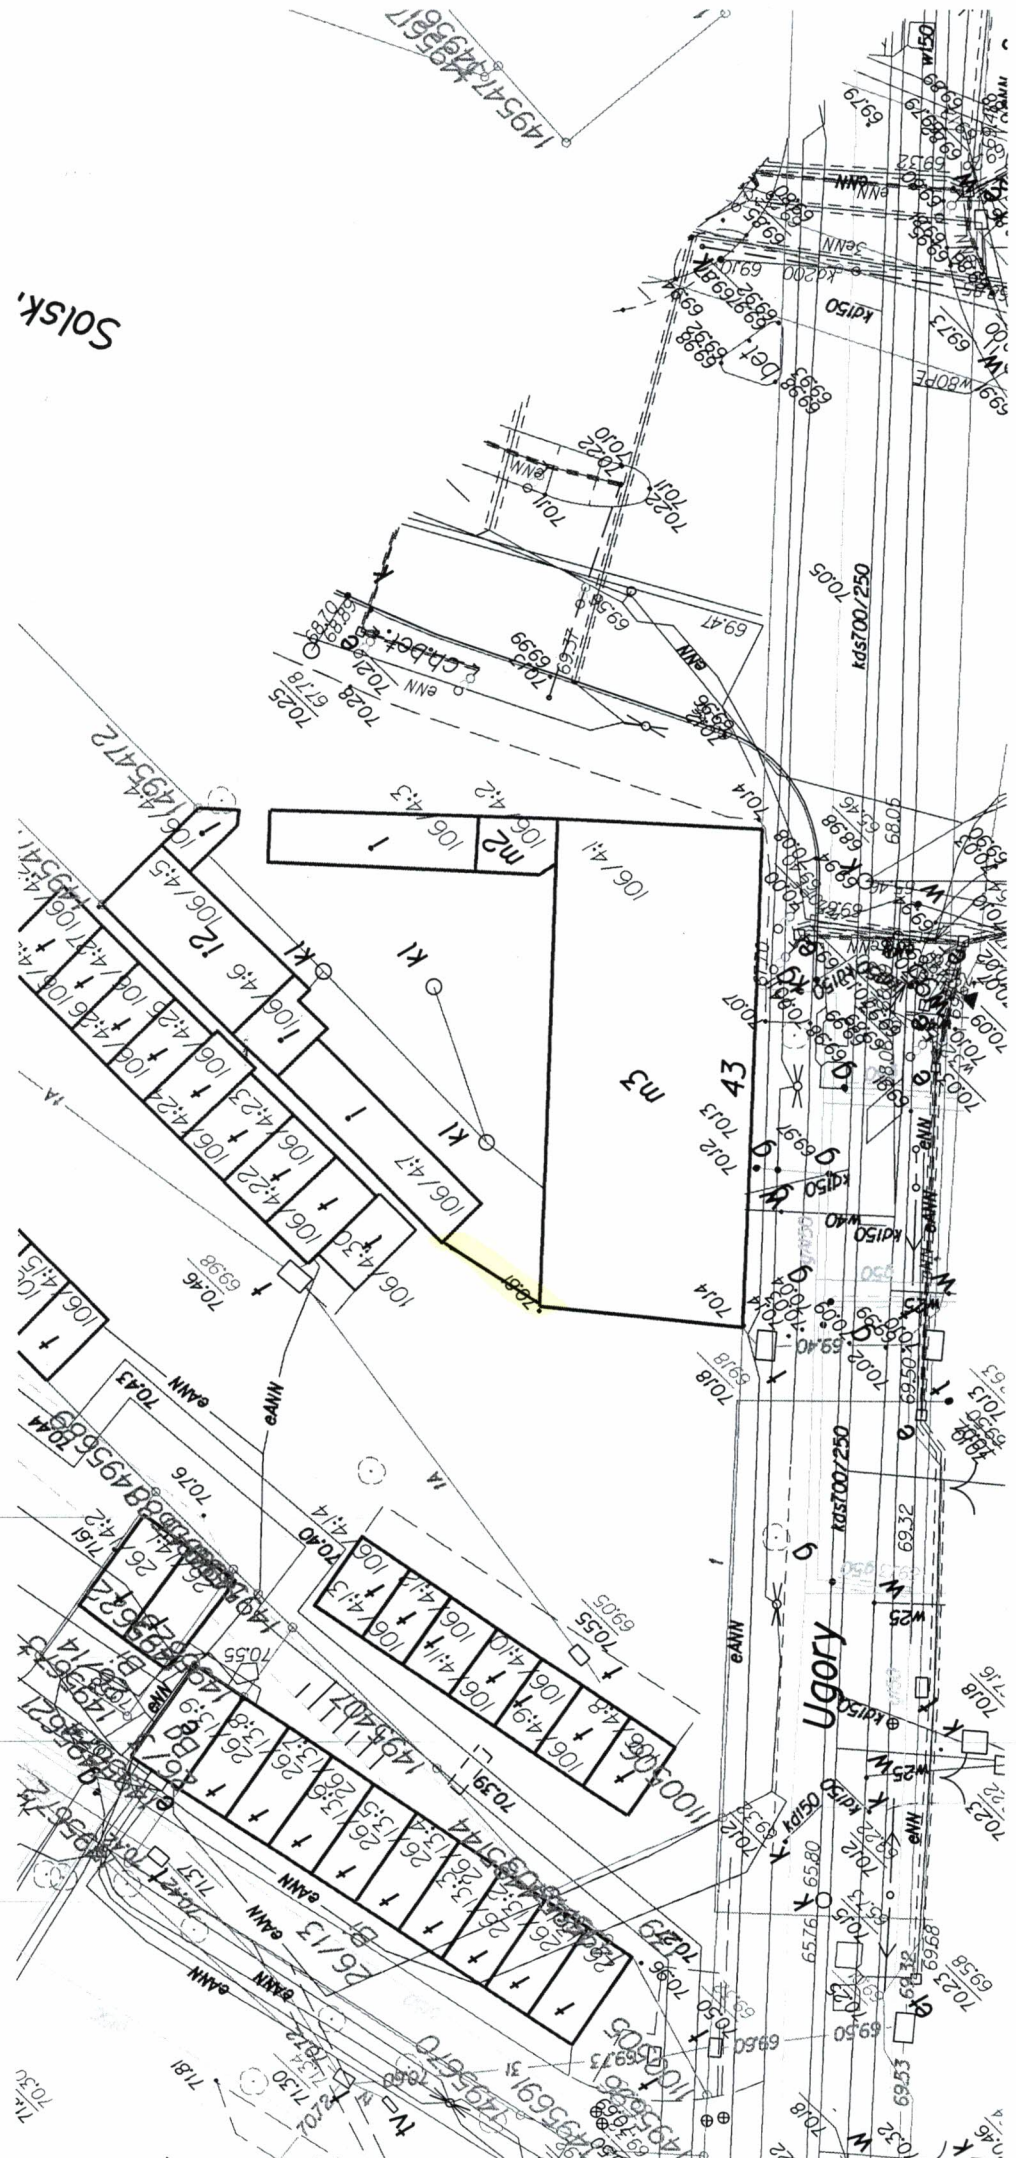

w. Szubińska 33

Katastron
№ 13 do
ZHS

Legenda:
[Symbol] brama wjazdowa wraz z siatką ogrodzeniową

ul. Ugory 43

Solsk.

Legenda:
 — proponowana lokalizacja bramy stalowej