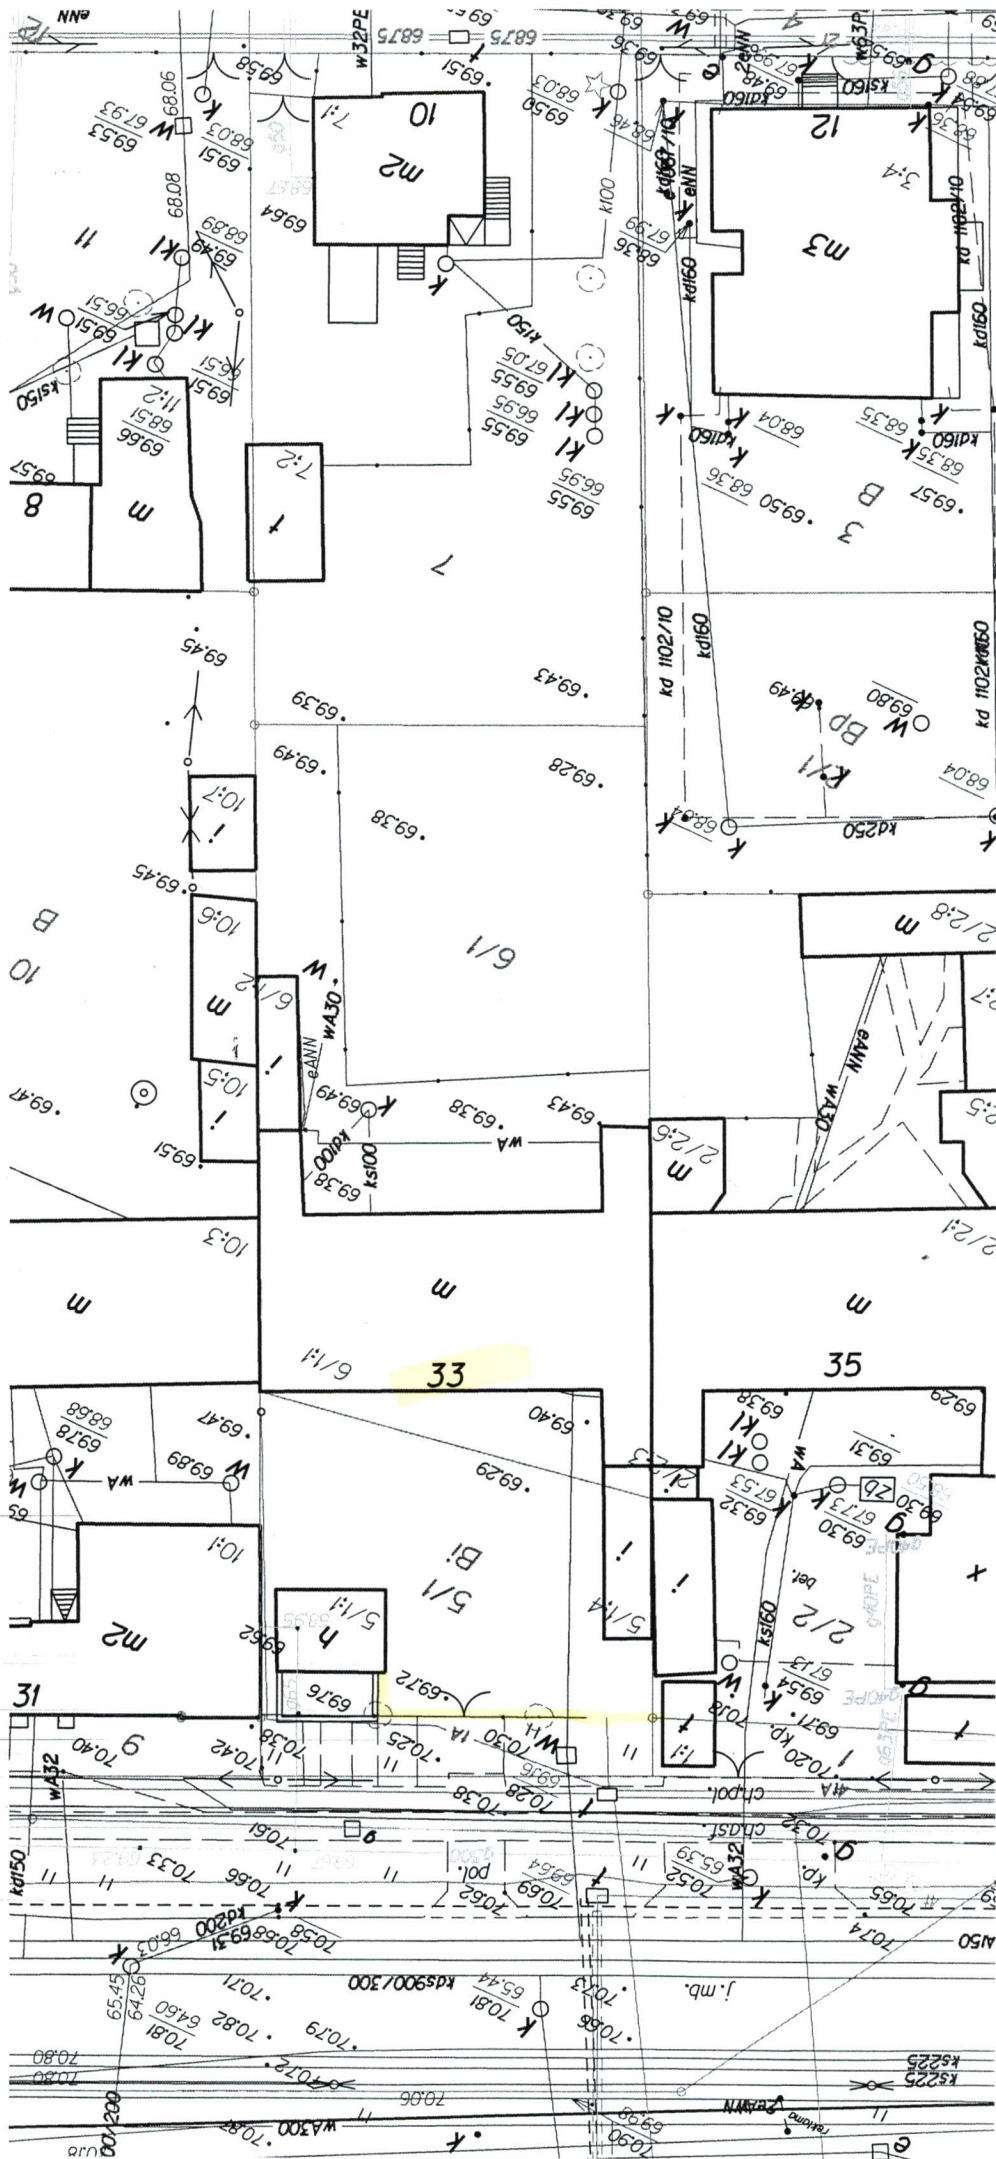

w. Szubińska 33

Katastron
№ 13 do
ZHS

Legenda:
[Symbol] brama wjazdowa wraz z siatką ogrodzeniową

ul. Ugory 43

Solsk.

Legenda:
 — proponowana lokalizacja bramy stalowej