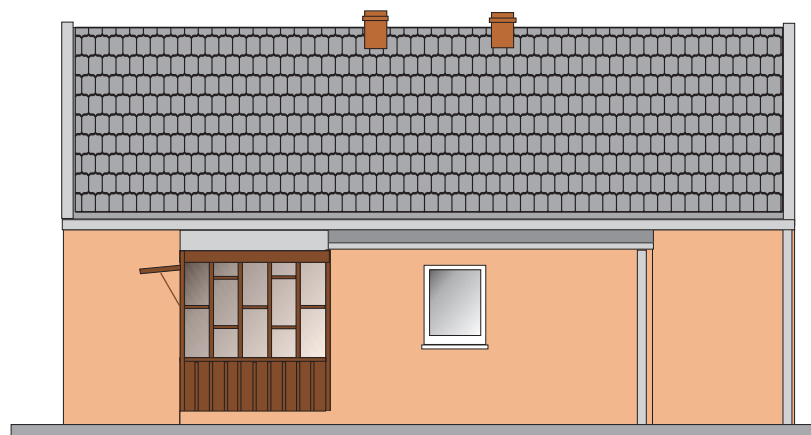

Ściana szczytowa

Ściana frontowa

Ściana szczytowa

Ściana tylna

StoDesign
Architectural Colours

16107

Przedsiębiorstwo Usługowe OBRYS Bydgoszcz ul.Emilii Plater 10/3			
Kolorystyka ścian			
Adres	Bydgoszcz ul.Nakielska 199		
Inwestor	Wspólnota Mieszkaniowa Nakielska 199		
Projektant	Nr upr.	Data	Podpis
mgr inż. Jerzy Mąkowski	UA-IV/8346/192/ TO/88-89	10.2023	