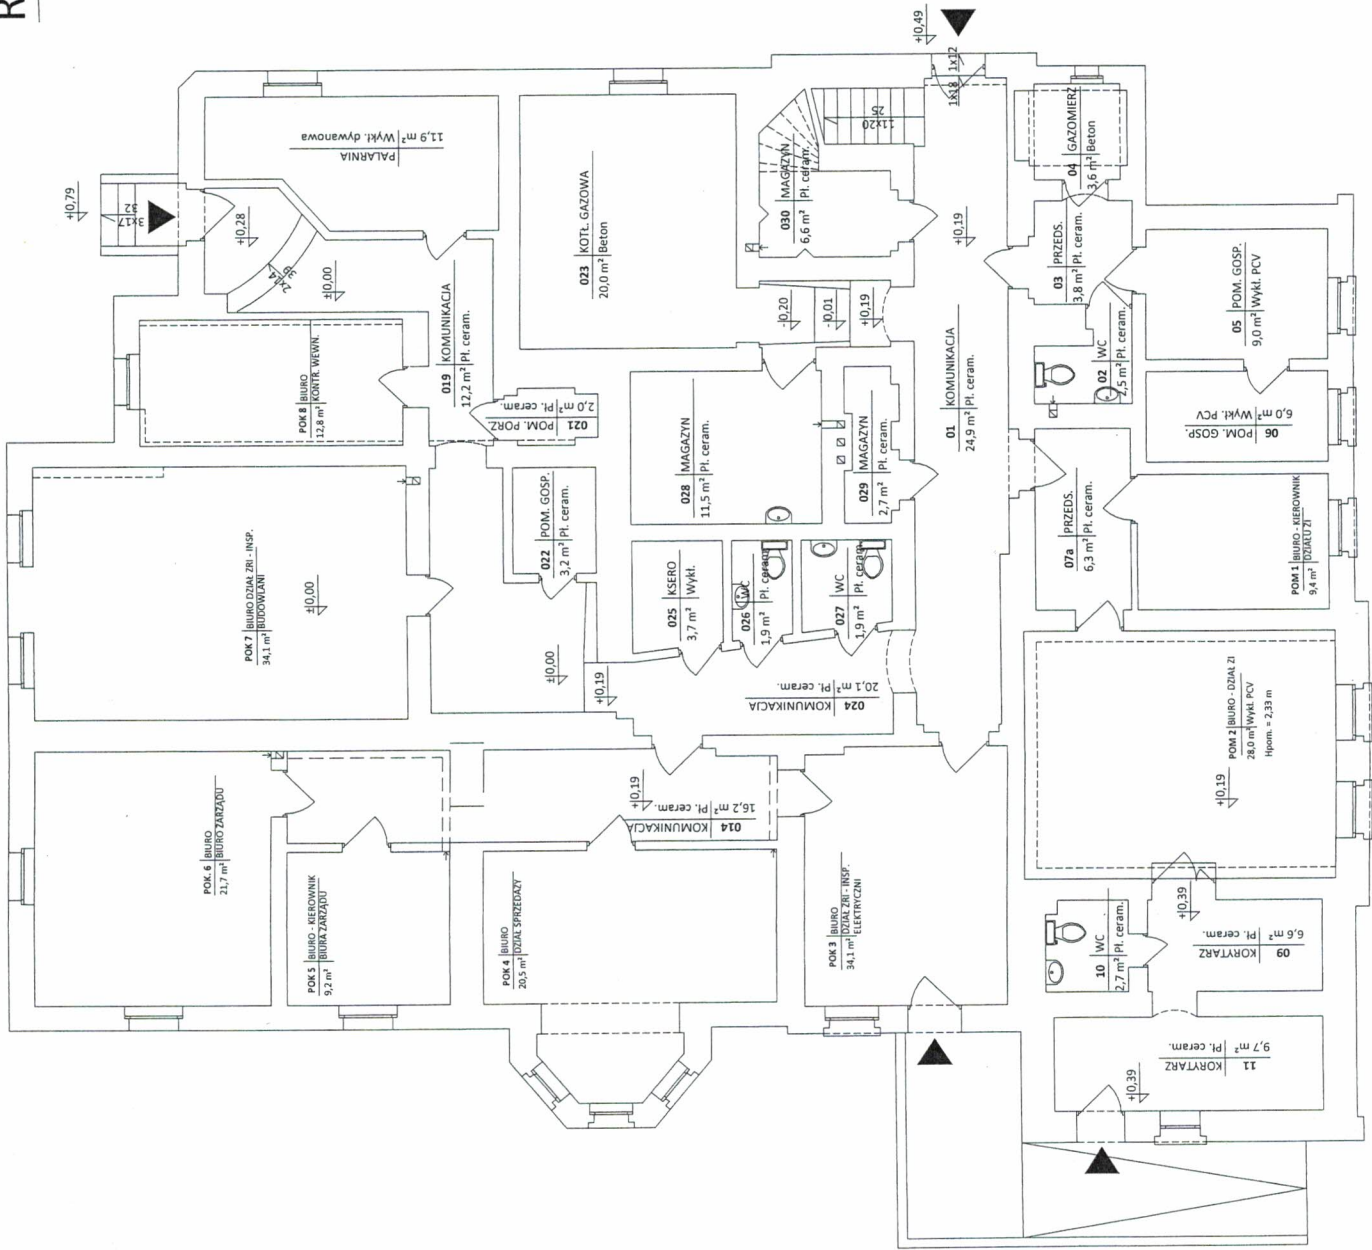

RZUT PIWNICY skala 1:100

Investor: "ADM" Sp z o.o. z siedzibą w Bydgoszczy ul. Śniadeckich 1, 85-011 Bydgoszcz	Nr rys: 11
Treść rys: RZUT PIWNICY - INWENTARYZACJA	Skala: 1:100
Obiekt: Budynek biurowy Bydgoszcz, ul. Śniadeckich 1 dz. nr 245/2, 246/1, obręb 128	