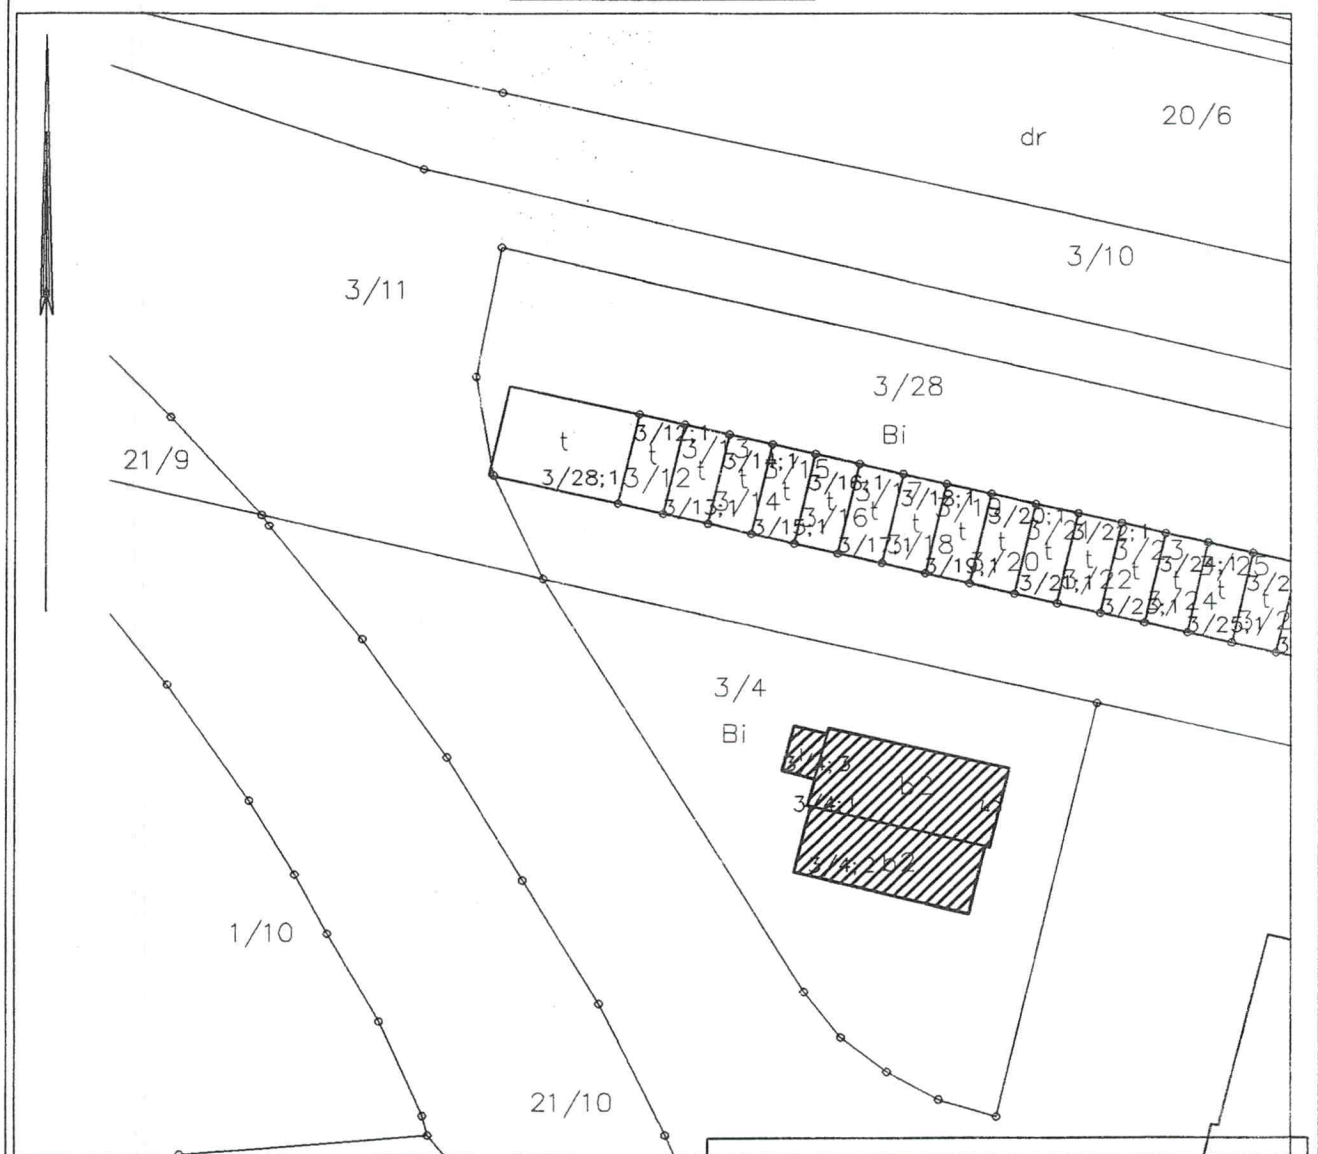

ZAC. PO UNIOYU - SUKOWSKI, EGOS

Szkic lokalizacyjny

LEGENDA:
 - Budynki przewidziane do rozbiórki

MIEJSKA PRACOWNIA GEODEZYJNA
 w BYDGOSZCZY
 MAPA ewidencyjna
 m. Bydgoszcz -----
 PUWG 2000 s.6 uk?. odnies. Amsterdam
 MPG.D.417.1163.2019
 Bydgoszcz, dnia 08-07-2019 r.
 Wykona?:
 Leszek Cie?ak