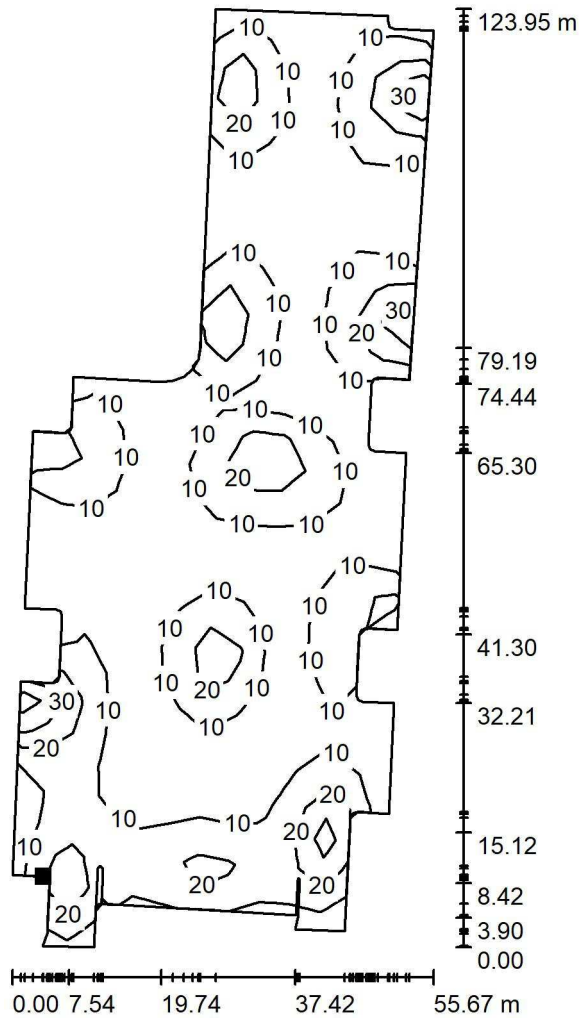

Scena zewnętrzna 1 / Dane planowania

Współczynnik konserwacji: 0.77, ULR (Upward Light Ratio): 2.0%

Skala 1:1633

Wykaz opraw

Nr.	Ilość	Etykieta (Czynnik korekcyjny)	Φ (Oprawa) [lm]	Φ (Lampy) [lm]	P [W]
1	12	LUXIONA Troll STPREM_LED554790_STREET-M STREETPARK NEW LED PREMIUM HE 10000LM STREET-M E IP65 21 757 (1.000)	7865	9752	71.0
			W sumie: 94379	W sumie: 117024	852.0

Scena zewnętrzna 1 / Element ekstruzyjny / Powierzchnia 1 / Izolinie (E)

Wartości Lux, Skala 1 : 1000

Położenie powierzchni w scenie zewnętrznej:
Zaznaczony punkt:
(54.873 m, 33.744 m, 0.010 m)

Siatka: 31 x 12 Punkty