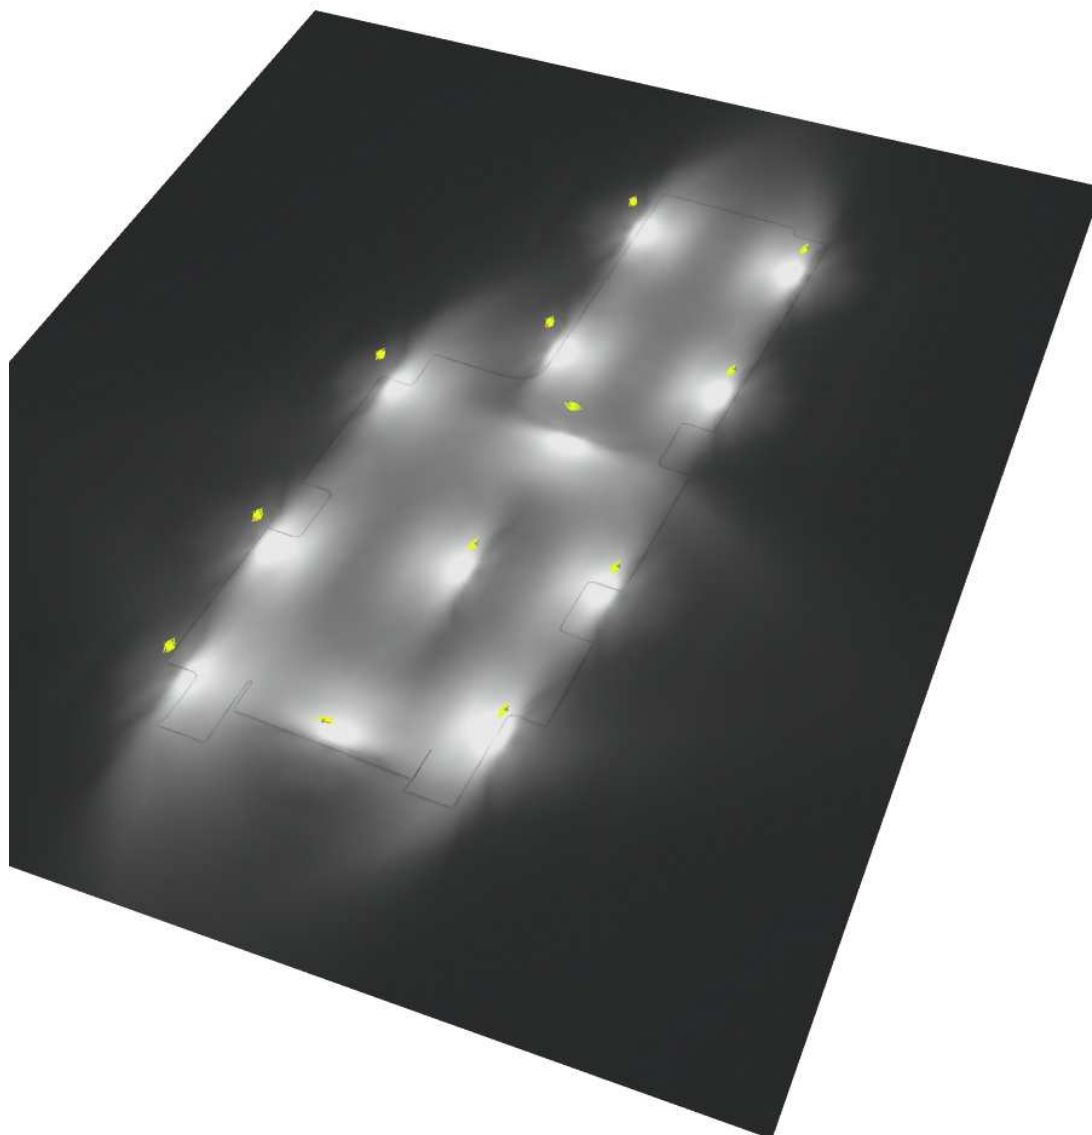

LUXIONA POLAND S.A.
BIURO HANDLOWE
Macierzys ul. Sochaczewska 110
05-850 Ożarów Mazowiecki

Edytor Marek Wyleżyński
Telefon 602 326 567
faks
e-Mail m.wylezynski@luxiona.com

Scena zewnętrzna 1 / 3D Rendering