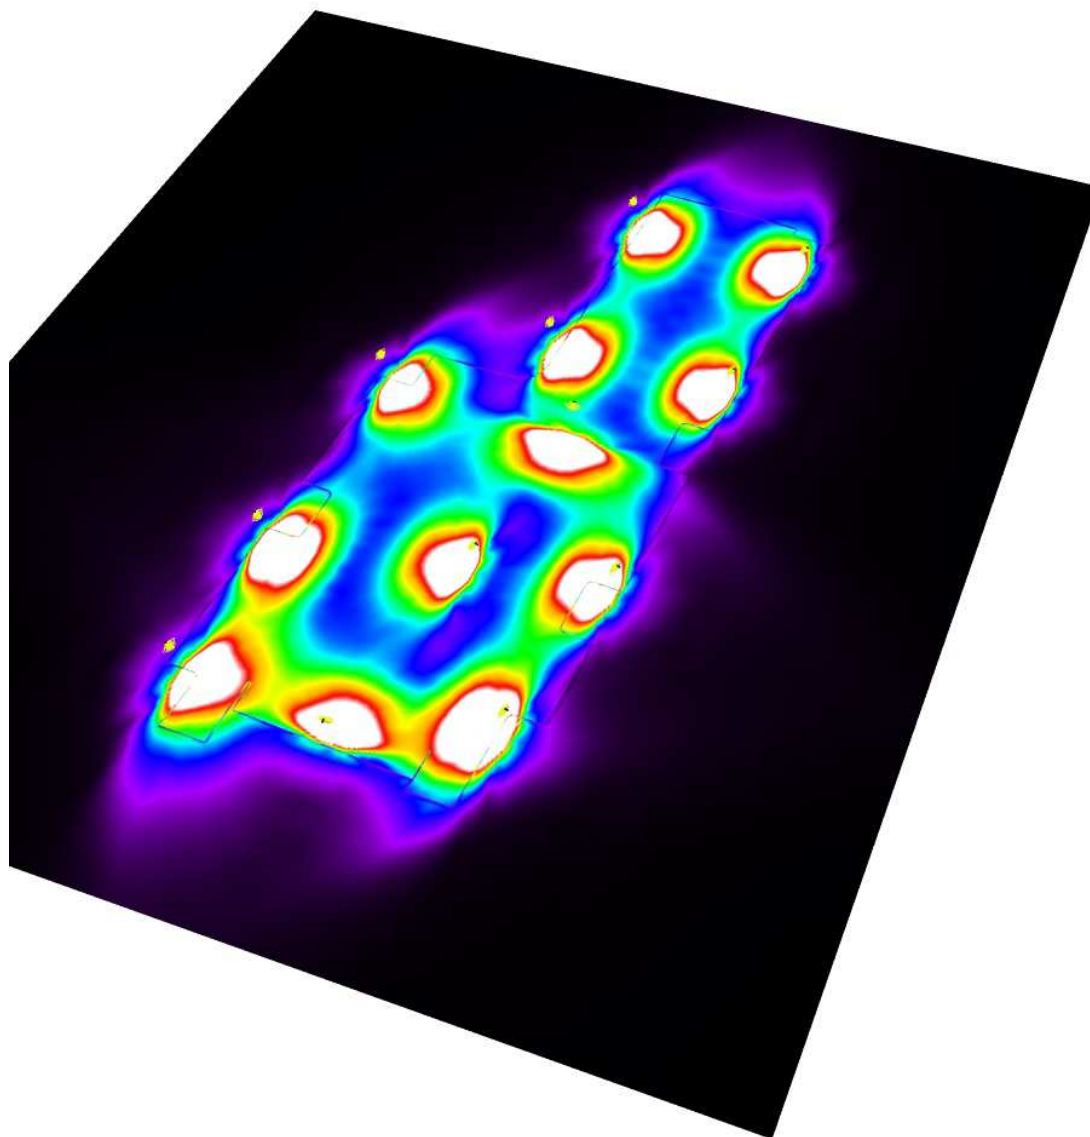

LUXIONA POLAND S.A.
BIURO HANDLOWE
Macierzys ul. Sochaczewska 110
05-850 Ożarów Mazowiecki

Edytor Marek Wyleżyński
Telefon 602 326 567
faks
e-Mail m.wylezynski@luxiona.com

Scena zewnętrzna 1 / Przedstawienie nieprawidłowych kolorów

0 2.50 5 7.50 10 12.50 15 17.50 20

lx