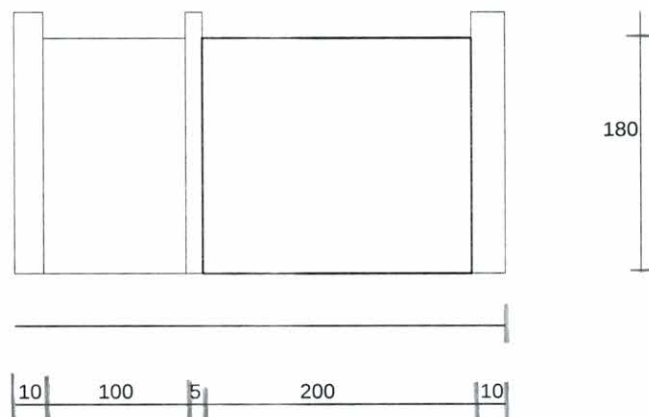

Jasna 24

Jasna 24 (od ulicy Słyszkiej)

wymiana furtki + ogrodzenie

Wysokość - 145 cm

furtka zamontowana na metalowych słupkach, segmenty wypełnione siatką ocynkowaną

opredeljena od vs. slojstev + funkcij
brana 2 fittig od vs. jarny

Jasna 24

Yasna 24-26

furtka zamontowana na metalowych słupkach, segmenty wypełnione siatką ocynkowaną

Wysokość – 145 cm

Jasna 24-26 (od ul. Jasnej)

ul. Jagiellońska 36

ul. Jagiellońska 36 Ogrodzenie i furka

Wysokość - 180 cm
Szerokość - 325 cm

Ogrodzenie i furka zamontowane na metalowych słupkach,
segmenty wypełnione siatką ocynkowaną lub prętami metalowymi