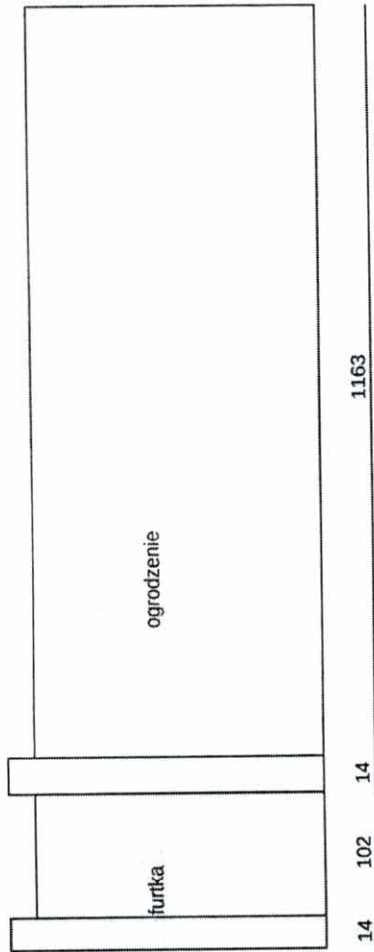

Jasna 24

Jasna 24 (od ulicy Słyszkiej)

wymiana furtki + ogrodzenie

Wysokość - 145 cm

furtka zamontowana na metalowych słupkach, segmenty wypełnione siatką ocynkowaną

opredeljena od vs. slojstev + funkcij
brana 2 fittig od vs. jarny

Jasna 24

Yasna 24-26

furtka zamontowana na metalowych słupkach, segmenty wypełnione siatką ocynkowaną

Wysokość – 145 cm

Jasna 24-26 (od ul. Jasnej)

ul. Jagiellońska 36

ul. Jagiellońska 36 Ogrodzenie i furka

Wysokość - 180 cm
Szerokość - 325 cm

Ogrodzenie i furka zamontowane na metalowych słupkach,
segmenty wypełnione siatką ocynkowaną lub prętami metalowymi