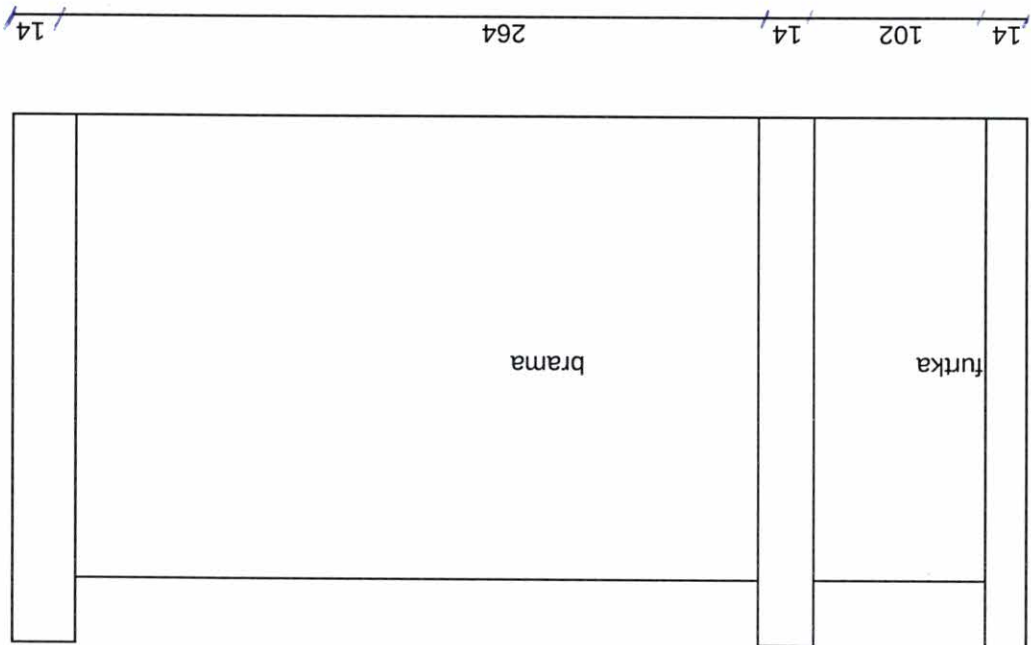

Jasna 24

Jasna 24 (od ulicy Słyszkiej)

wymiana furtki + ogrodzenie

Wysokość - 145 cm

furtka zamontowana na metalowych słupkach, segmenty wypełnione siatką ocynkowaną

opredeljena od vs. slojstev + funkcij
brana 2 fittig od vs. jarny

Jasna 24

Yasna 24-26

furtka zamontowana na metalowych słupkach, segmenty wypełnione siatką ocynkowaną

Wysokość – 145 cm

Jasna 24-26 (od ul. Jasnej)

ul. Jagiellońska 36

ul. Jagiellońska 36 Ogrodzenie i furka

Wysokość - 180 cm
Szerokość - 325 cm

Ogrodzenie i furka zamontowane na metalowych słupkach,
segmenty wypełnione siatką ocynkowaną lub prętami metalowymi