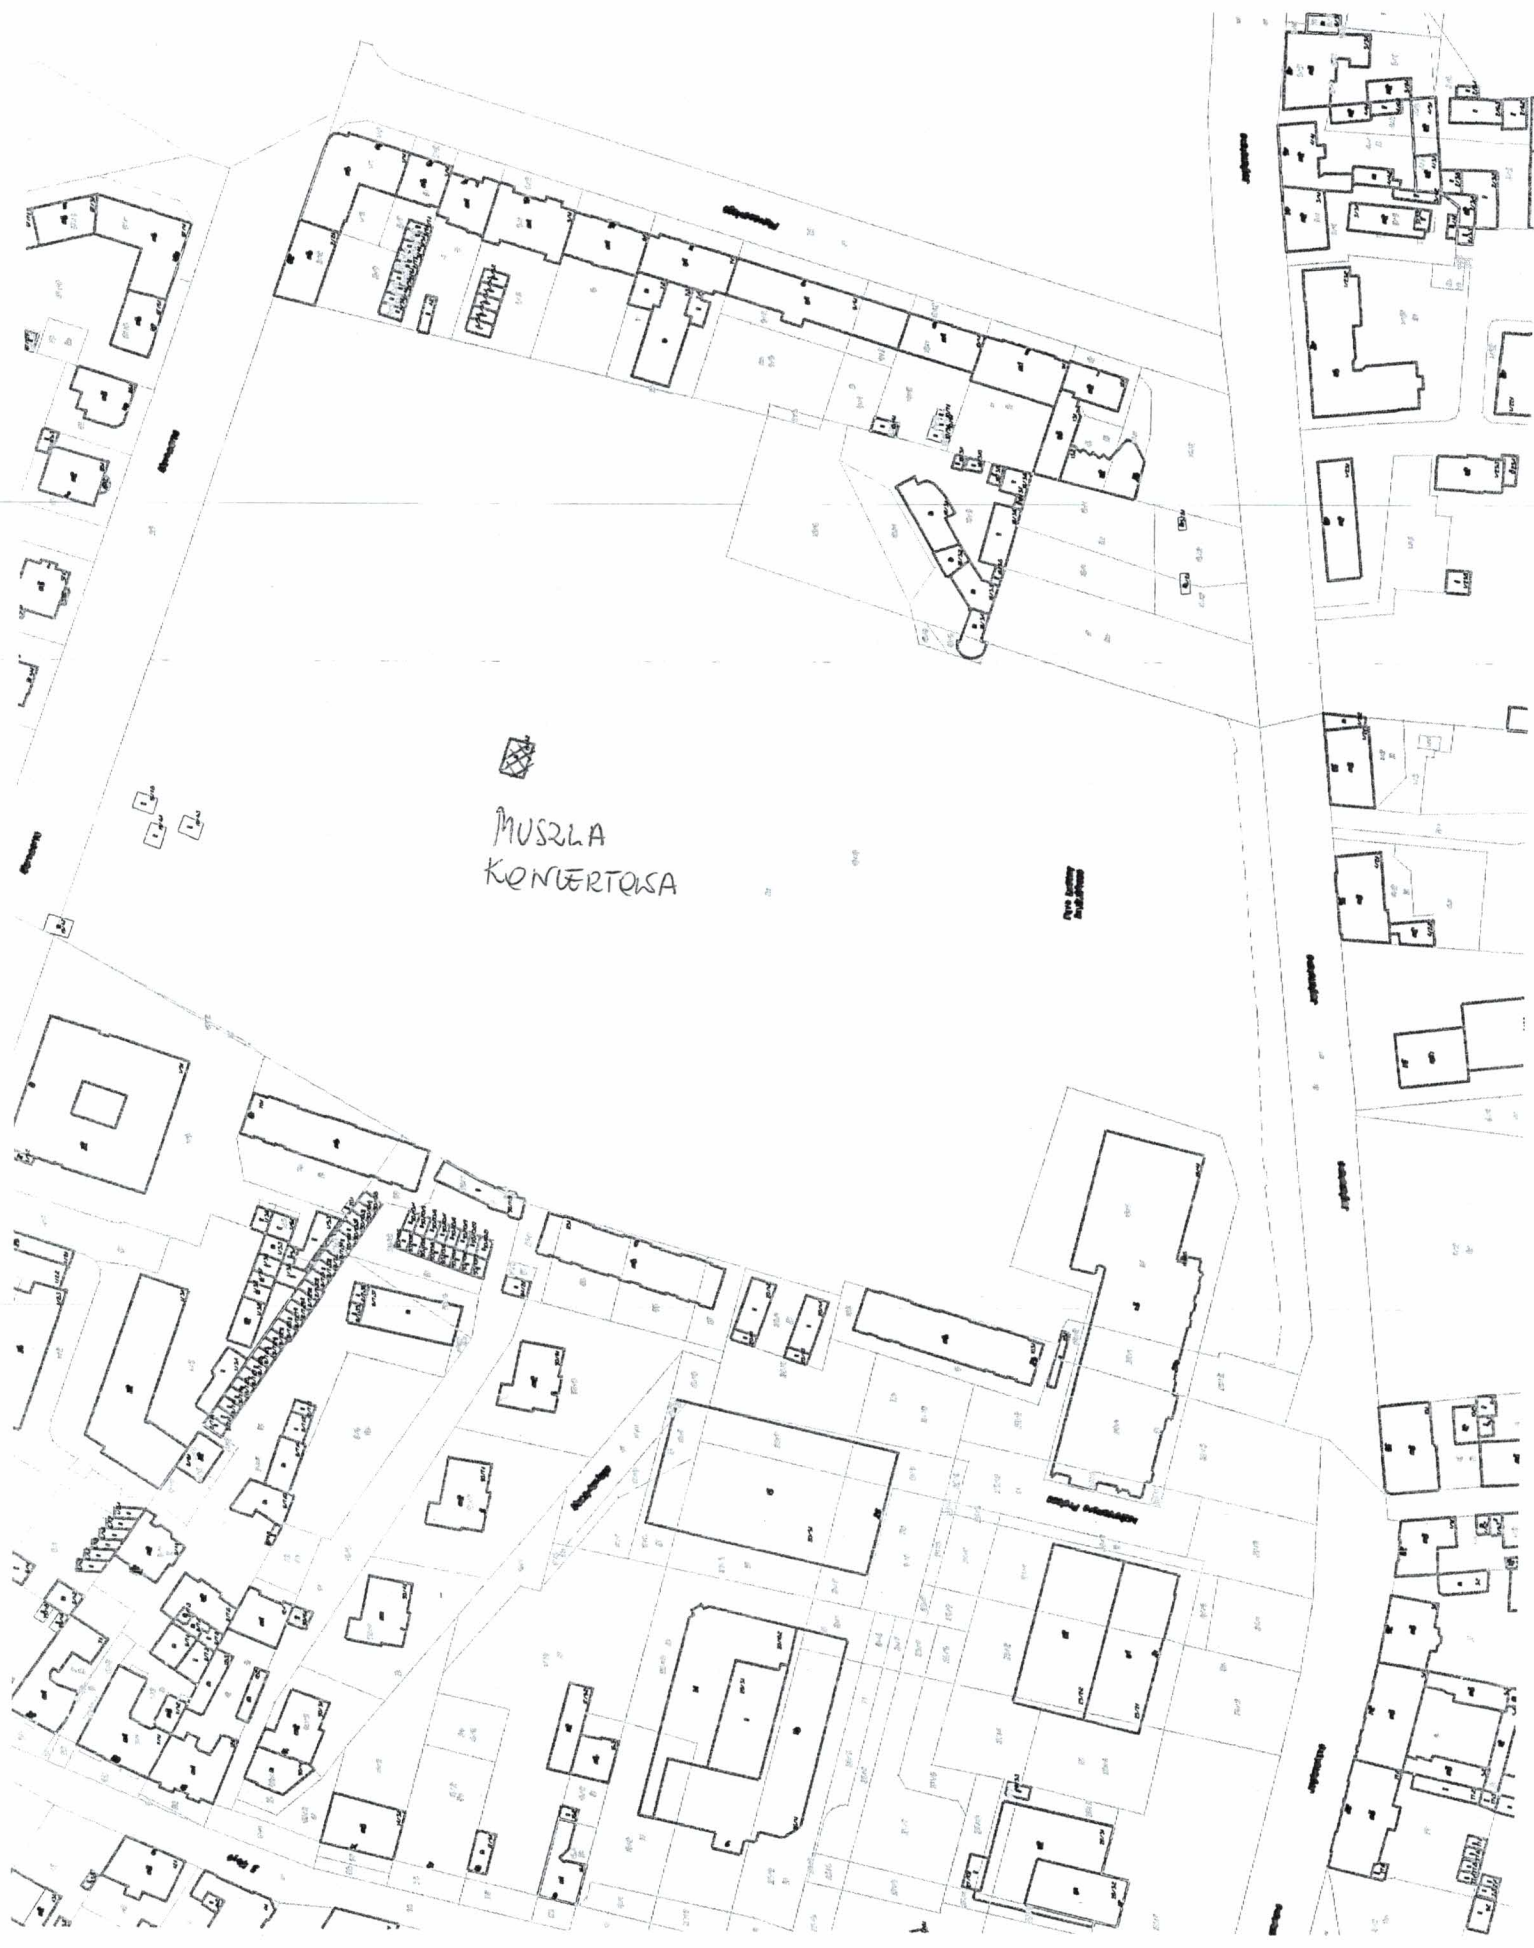

Muszla Koncertowa w Parku Witosa przy ul. Jagiellońskiej

MUSZLA  
KONCERTOWA

**PLAN SYTUACYJNY OBIEKTU**

Plan sytuacyjny obiektu, z zaznaczonymi granicami nieruchomości, określający również usytuowanie miejsc przyłączenia obiektu do sieci uzbrojenia terenu oraz armatury lub urządzeń przeznaczonych do odcięcia czynnika dostarczanego za pomocą tych sieci.